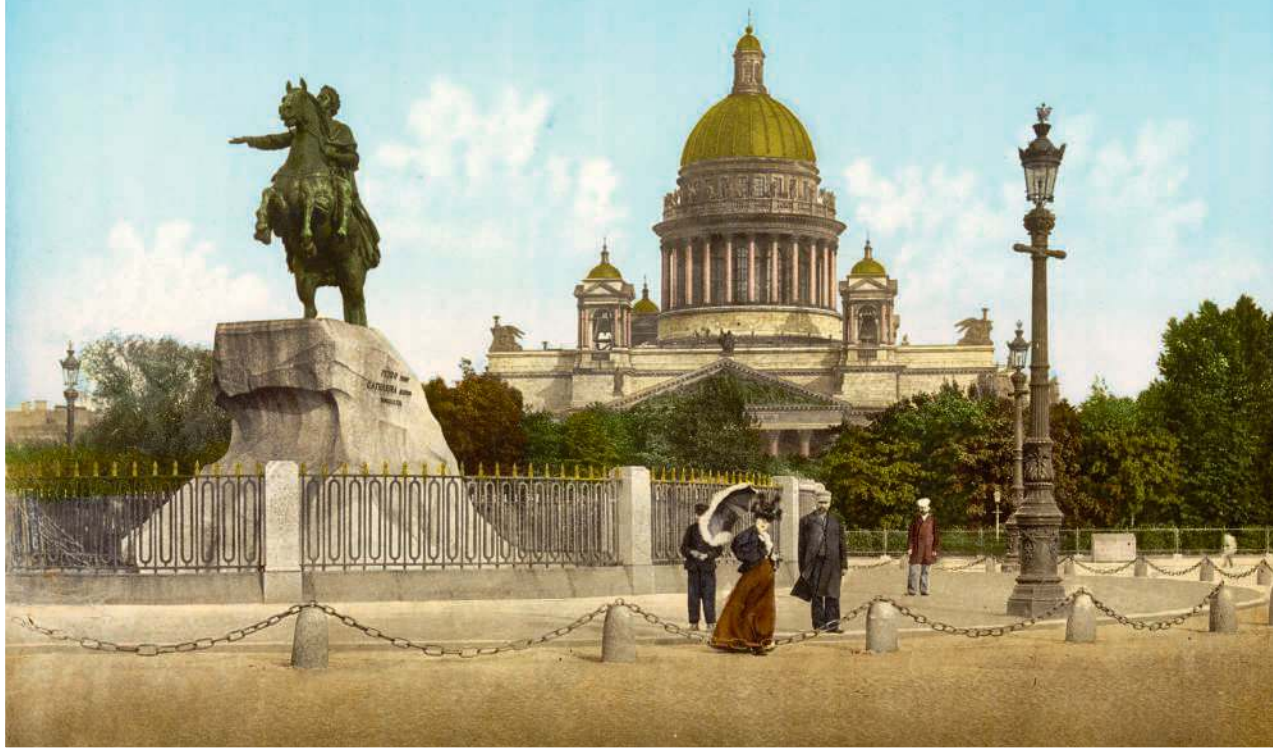

С.-Петербургъ
Площадь Петра Великаго

СТАРЫЙ ПЕТЕРБУРГ

СЕНАТСКАЯ ПЛОЩАДЬ —

Старейшая площадь Санкт-Петербурга, которая начала формироваться в 1704 году. Расположена рядом с западной частью Александровского сада.

SENATE SQUARE —

The oldest square in St. Petersburg, which began to form in 1704. It's located next to the western part of the Alexander Garden.

.....

.....

.....

.....

С.-Петербургъ
Александринскій театръ