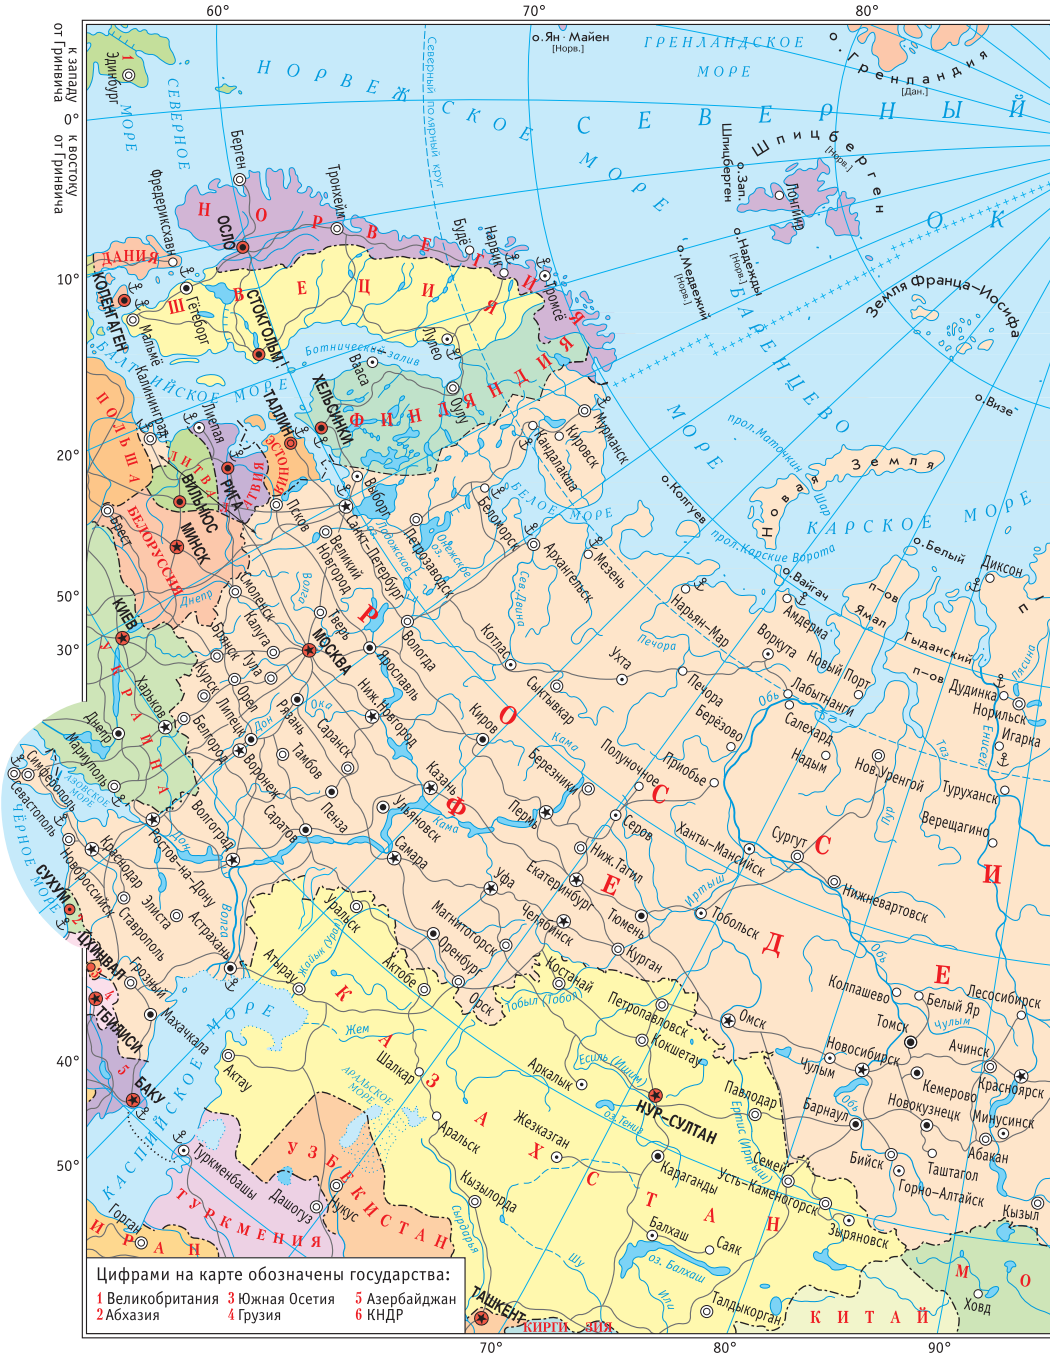

СПИСОК СОКРАЩЕНИЙ

авт. округ	автономный округ	м.	мыс
авт. область	автономная область	Ниж.	Нижний
арх.	архипелаг	Нов.	Новый
Бел.	Белый	обл.	область
Бол.	Большой	оз.	озеро
бух.	бухта	о.	остров
вдхр.	водохранилище	о-ва	острова
Вел.	Великий	пр., прол.	пролив
Верх.	Верхний	п-ов	полуостров
возв.	возвышенность	Респ.	Республика
Вост.	Восточный	Св.	Святой
в.д.	восточная долгота	Сев.	Северный
г.	гора	спорн.	спорный
зал.	залив	Ср.	Средний
Зап.	Западный	Стар.	Старый
з.д.	западная долгота	с.ш.	северная широта
им.	имени	С.-	Санкт-
кан.	канал	хр.	хребет
Кр.	Красный	Юж.	Южный
Лев.	Левый	ю.ш.	южная широта
Мал.	Малый		

ГОСУДАРСТВЕННАЯ ПРИНАДЛЕЖНОСТЬ ТЕРРИТОРИЙ

[Австрал.]	Австралии	[Нов. Зел.]	Новой Зеландии
[Арг.]	Аргентине	[Порт.]	Португалии
[Браз.]	Бразилии	[Респ. Кор.]	Республике Корея
[Брит.]	Великобритании	[Сауд. Арав.]	Саудовской Аравии
[Венес.]	Венесуэле	[Сейш. О-ва]	Сейшельским Островам
[Вьетн.]	Вьетнаму	[США]	Соединенным Штатам Америки
[Герм.]	Германии	[Турц.]	Турции
[Грец.]	Греции	[Филипп.]	Филиппинам
[Дан.]	Дании	[Фин.]	Финляндии
[Индонез.]	Индонезии	[Фр.]	Франции
[Инд.]	Индии	[ФШМ]	Федеративным Штатам Микронезии
[Исп.]	Испании	[Хорв.]	Хорватии
[Ит.]	Италии	[Швец.]	Швеции
[Кан.]	Канаде	[Экв.]	Экватору
[Кит.]	Китаю	[Экв. Гв.]	Экваториальной Гвинеи
[Колумб.]	Колумбии	[ЮАР]	Южно-Африканской Республике
[Мавр.]	Маврикию	[Ям.]	Ямайке
[Мекс.]	Мексике	[Яп.]	Японии
[Нид.]	Нидерландам		
[Норв.]	Норвегии		

РОССИЯ И СОПРЕДЕЛЬНЫЕ ГОСУДАРСТВА

80°

70°

160°

60°

180°

120°

180°